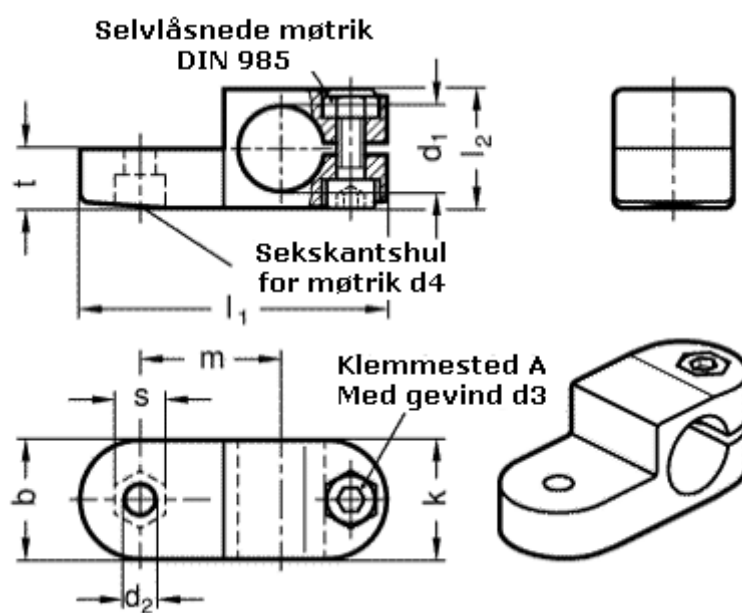

Varenummer: 20277B182BL  
Beskrivelse: E+G laskeforbindelse  
GN277-B18-2-BL

## Mål

$b = 25$	$m = 29.5$
$d_1 = B18$	$s = 10$
$d_2 = 6.5$	$t = 12.5$
$d_3 = M 6$	
$d_4 = M 6$	
$k = 25$	
$l_1 = 64$	
$l_2 = 25$	